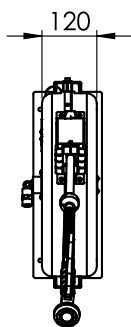

Zepředu

Boční

CW11 = Napojení studené vody 1

Shora

Voda:

Voda SV/TV velikost trubky:

855320 (MRM10) G ½

Tlak, bar Min/Max: 1

Hlavní informace

Vnější rozměry, Šířka	150 mm
Vnější rozměry, Hloubka	486 mm
Vnější rozměry, Výška	465 mm
Netto váha:	14.43 kg

Příslušenství
MaxiReel samonavíjecí hadice s pistolí, 10m

Společnost si vyhrazuje právo provádět změny v produktech bez předchozího upozornění. Všechny informace byly správné v době tisku.

2024.04.23