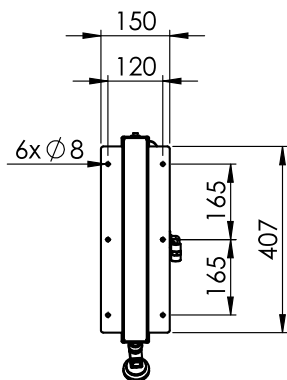

Zepředu

Boční

CW11 = Napojení studené vody 1

Shora

Voda:

Voda SV/TV velikost trubky:

855320 (MRM10) G ½

Tlak, bar Min/Max: 1

Hlavní informace

Vnější rozměry, Šířka	150 mm
Vnější rozměry, Hloubka	486 mm
Vnější rozměry, Výška	465 mm
Netto váha:	14.43 kg

Příslušenství
MaxiReel samonavíjecí hadice s pistolí, 10m

Společnost si vyhrazuje právo provádět změny v produktech bez předchozího upozornění. Všechny informace byly správné v době tisku.

2024.04.23