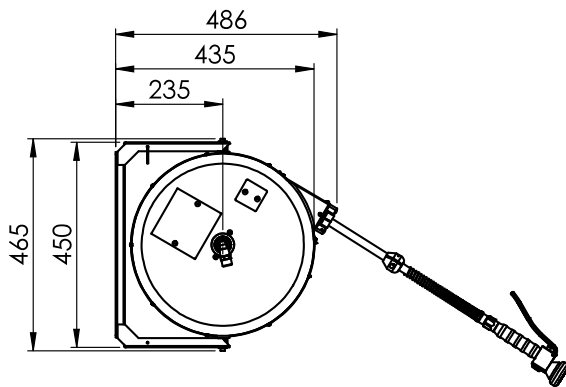

Zepředu

Boční

CW11 = Napojení studené vody 1

Shora

Voda:

Voda SV/TV velikost trubky:

855320 (MRM10) G ½

Tlak, bar Min/Max: 1

Hlavní informace

Vnější rozměry, Šířka	150 mm
Vnější rozměry, Hloubka	486 mm
Vnější rozměry, Výška	465 mm
Netto váha:	14.43 kg

Příslušenství
MaxiReel samonavíjecí hadice s pistolí, 10m

Společnost si vyhrazuje právo provádět změny v produktech bez předchozího upozornění. Všechny informace byly správné v době tisku.

2024.04.23