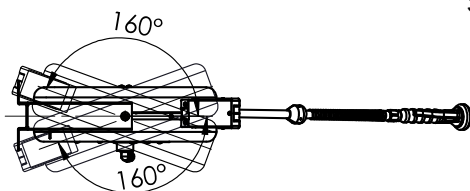

SCHVÁLENO: \_\_\_\_\_

Zepředu

Boční

CW11 = Napojení studené vody 1

Shora

#### Voda:

Voda SV/TV velikost trubky:

855320 (MRM10) G ½

Tlak, bar Min/Max: 1

#### Hlavní informace

Vnější rozměry, Šířka	150 mm
Vnější rozměry, Hloubka	486 mm
Vnější rozměry, Výška	465 mm
Netto váha:	14.43 kg

Příslušenství  
MaxiReel samonavíjecí hadice s pistolí, 10m

Společnost si vyhrazuje právo provádět změny v produktech bez předchozího upozornění. Všechny informace byly správné v době tisku.